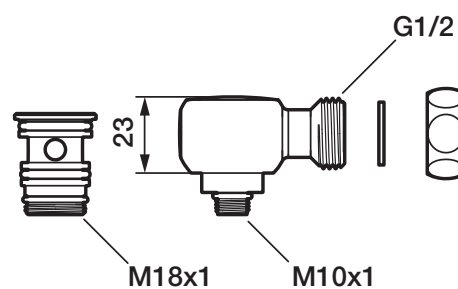

Diskmaskinsvinkel

- Anslutningsvinkel till bänkdiskmaskin
- Passar till ettgreppsblandare med inbyggd diskmaskinsavstängning i Tidan-, 9000- 9000E- (8003- och 8004-modeller) samt till 4000-serien (4024-, 4064- och 4122- modeller)
- Ej till blandare med sidodusch
- Anslutning G1/2